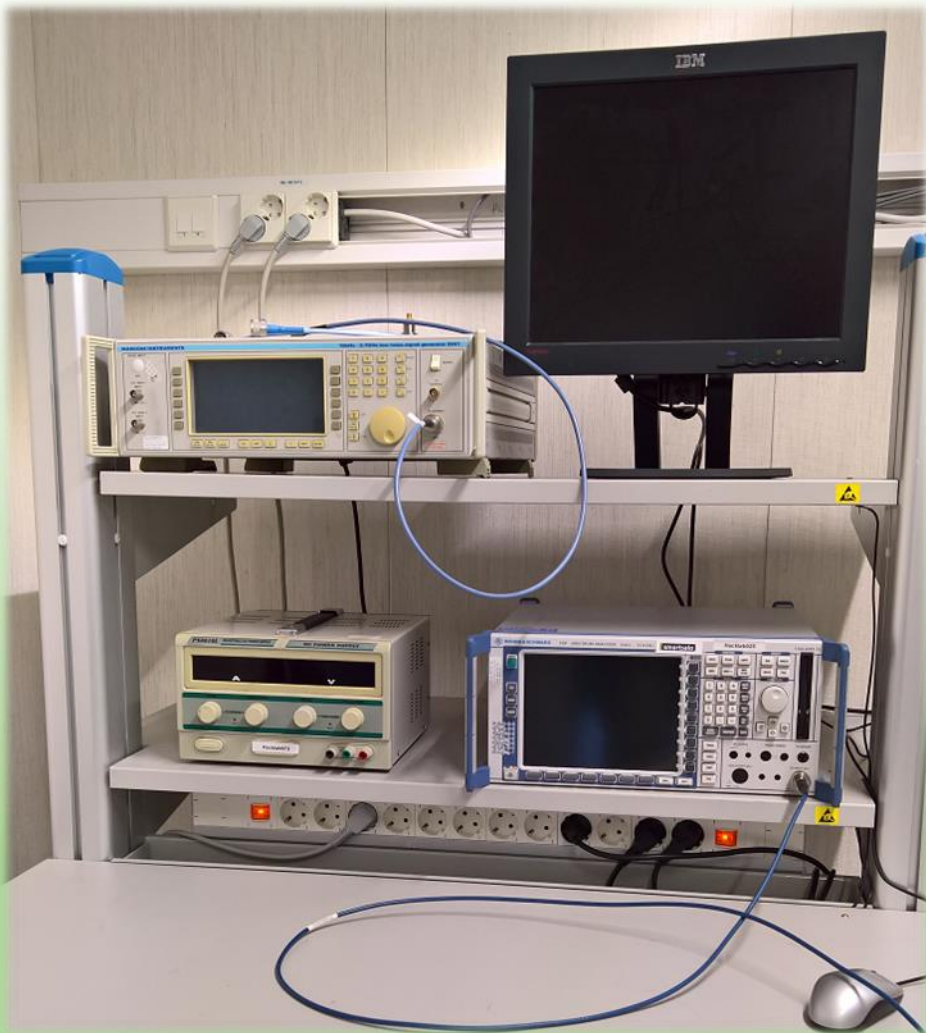

# RF huone

RF eristetty mittaushuone löytyy  
Kuution 3. kerroksesta.

## RF Treston1

Rohde&Schwarz FSP spektrianalysaattori

Marconi Instruments 2041 signaaligeneraattori

PS3010L virtalähde

IBM monitori

## RF Treston 2

Anritsu MT8815A radiotesteri

Aeroflex 7100 radiotesteri

Tektronix TDS5052B 2-kanavainen oskilloskooppi

EA-PS 2016-100 virtalähde

## Kamerapöytä

Optofidelity kamera säätöjalustalla

Benq monitori

Dell tietokone

Optofidelity ohjelmisto

Pöydillä olevien mittalaitteiden lisäksi työtilasta löytyy:

Hewlett Packard 5334A taajuuslaskuri

Precision Test Systems GPS10RBN GPS referenssikello