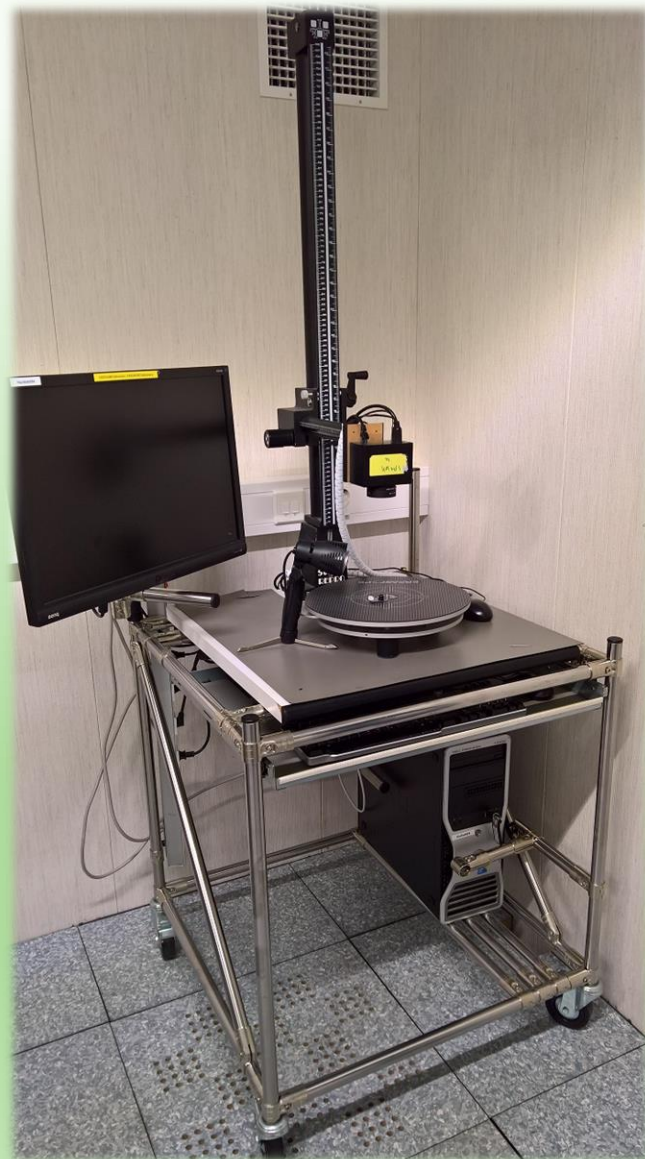

# RF huone

RF eristetty mittaushuone löytyy  
Kuution 3. kerroksesta.

## RF Treston 2

Anritsu MT8815A radiotesteri

Aeroflex 7100 radiotesteri

Tektronix TDS5052B 2-kanavainen oskilloskooppi

EA-PS 2016-100 virtalähde

## Kamerapöytä

Optofidelity kamera säätöjalustalla

Benq monitori

Dell tietokone

Optofidelity ohjelmisto

Pöydillä olevien mittalaitteiden lisäksi työtilasta löytyy:

Hewlett Packard 5334A taajuuslaskuri

Precision Test Systems GPS10RBN GPS referenssikello