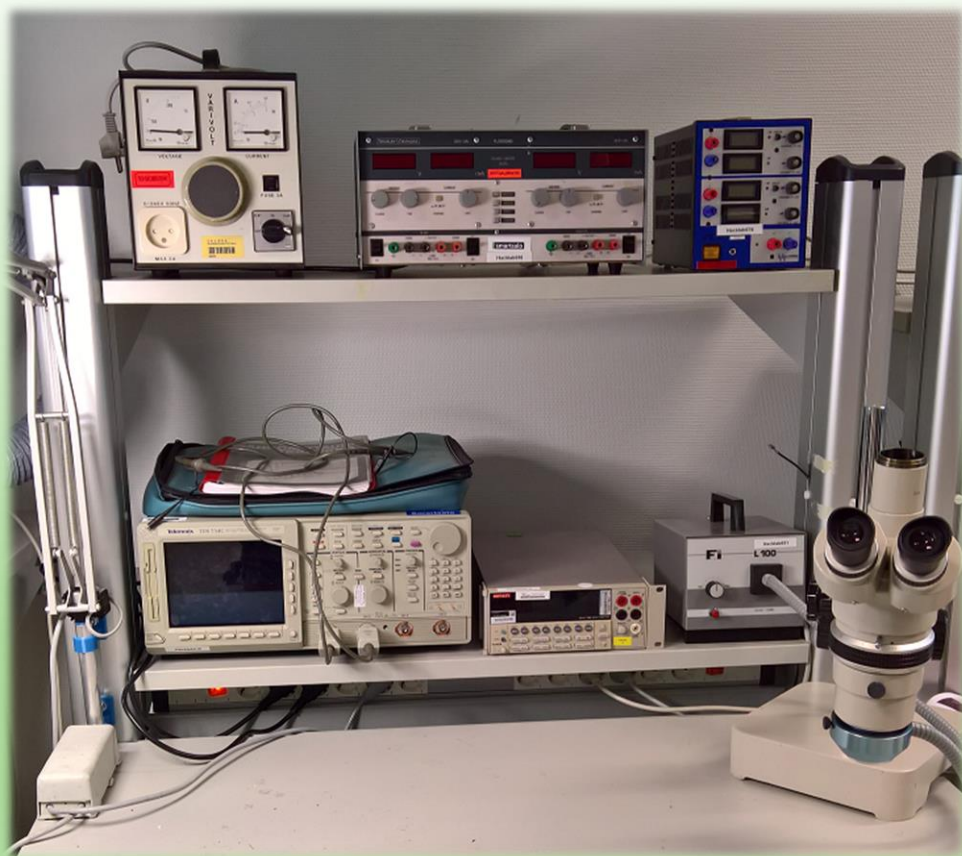

Treston 2

Tektronix TDS754C 4-kanavainen oskilloskooppi

Nikon SMZ-10 mikroskooppi

Fi L100 valolähde

Varivolt suojarerotusmuuntaja

Thurlby PL330QMD virtalähde

IL Power LPS150 virtalähde

Keithley 2015 THD yleismittari/audio analysaattori